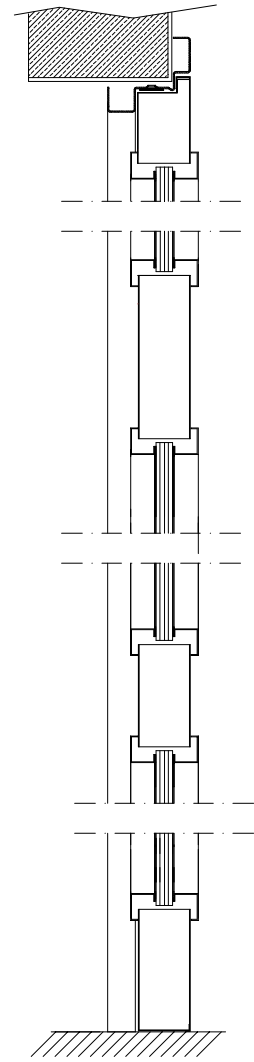

Caratteristiche tecniche:

- Telaio in acciaio zincato senza battuta inferiore
- Anta costituita da struttura portante in acciaio, complanare al telaio. Profilo inferiore incrementabile ai fini dell'abbattimento delle barriere architettoniche.
- Vetri tagliafuoco fissati con fermavetri senza viti in vista e guarnizioni interposte.
- Possibili vetrate complesse (con parti fisse).
- Varie finiture: verniciatura RAL o acciaio inox.
- Di serie: coppia di maniglie nere con placca, cilindro con tre chiavi, serratura antincendio, chiudiporta aereo su entrambe le ante.
- Dim. massime realizzabili mm. 5270x3950h.

Technical details:

- Frame in galvanized steel mm. 15/10, without bottom profile.
- Leaf with steel structure, aligned to the frame. Possible increasing of the bottom profile.
- Fire proof glasses fixed by means of glazing beads without screws on sight and gasket in between.
- Complex glazing doors with fixed partition.
- Special finishing: painting in RAL colors or stainless steel.
- Standard equipment: hinges with three wings, lock on both leaves, door closers.
- Max size possible mm. 5270x3950h.

Vetrata complessa Novoglass REI 60 a due ante, lato tirare.
Novoglass REI 60 complex glazed door, pull side.

Porta vetrata Novoglass REI 60 a due ante, maniglioni Novopush.
Novoglass REI 60 glazed door two leaves .

NOVOGLASS, complex glazed door REI 30-60 (also without horizontal beam)

REI 30

REI 60

sec. A

sec. B

sec. C

sec. A1

sec. B1