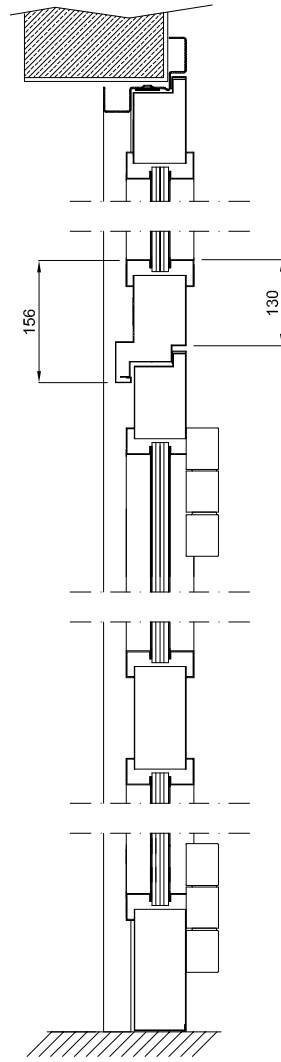

Caratteristiche tecniche:

- Telaio in acciaio zincato senza battuta inferiore
- Anta costituita da struttura portante in acciaio, complanare al telaio. Profilo inferiore incrementabile ai fini dell'abbattimento delle barriere architettoniche.
- Vetri tagliafuoco fissati con fermavetri senza viti in vista e guarnizioni interposte.
- Possibili vetrate complesse (con parti fisse).
- Varie finiture: verniciatura RAL o acciaio inox.
- Di serie: coppia di maniglie nere con placca, cilindro con tre chiavi, serratura antincendio, chiudiporta aereo su entrambe le ante.
- Dim. massime realizzabili mm. 5270x3950h.

Technical details:

- Frame in galvanized steel mm. 15/10, without bottom profile.
- Leaf with steel structure, aligned to the frame. Possible increasing of the bottom profile.
- Fire proof glasses fixed by means of glazing beads without screws on sight and gasket in between.
- Complex glazing doors with fixed partition.
- Special finishing: painting in RAL colors or stainless steel.
- Standard equipment: hinges with three wings, lock on both leaves, door closers.
- Max size possible mm. 5270x3950h.

Vetrata complessa Novoglass REI 60 a due ante, lato tirare.
Novoglass REI 60 complex glazed door, pull side.

Porta vetrata Novoglass REI 60 a due ante, maniglioni Novopush.
Novoglass REI 60 glazed door two leaves .

NOVOGLASS, complex glazed door REI 30-60 (also without horizontal beam)

REI 30

REI 60

sec. A

sec. B

sec. C

sec. A1

sec. B1