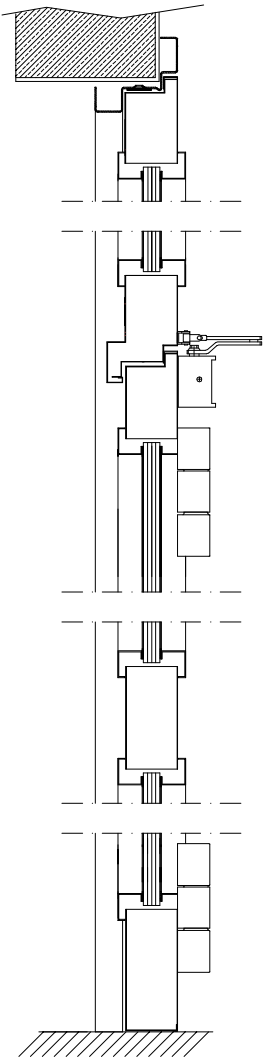

Caratteristiche tecniche:

- Telaio in acciaio zincato senza battuta inferiore
- Anta costituita da struttura portante in acciaio, complanare al telaio. Profilo inferiore incrementabile ai fini dell'abbattimento delle barriere architettoniche.
- Vetri tagliafuoco fissati con fermavetri senza viti in vista e guarnizioni interposte.
- Possibili vetrate complesse (con parti fisse).
- Varie finiture: verniciatura RAL o acciaio inox.
- Di serie: coppia di maniglie nere con placca, cilindro con tre chiavi, serratura antincendio, chiudiporta aereo su entrambe le ante.
- Dim. massime realizzabili mm. 5270x3950h.

Technical details:

- Frame in galvanized steel mm. 15/10, without bottom profile.
- Leaf with steel structure, aligned to the frame. Possible increasing of the bottom profile.
- Fire proof glasses fixed by means of glazing beads without screws on sight and gasket in between.
- Complex glazing doors with fixed partition.
- Special finishing: painting in RAL colors or stainless steel.
- Standard equipment: hinges with three wings, lock on both leaves, door closers.
- Max size possible mm. 5270x3950h.

Vetrata complessa Novoglass REI 60 a due ante, lato tirare.
Novoglass REI 60 complex glazed door, pull side.

Porta vetrata Novoglass REI 60 a due ante, maniglioni Novopush.
Novoglass REI 60 glazed door two leaves .

NOVOGLASS, complex glazed door REI 30-60 (also without horizontal beam)

REI 30

REI 60

sec. A

sec. B

sec. C

sec. A1

sec. B1